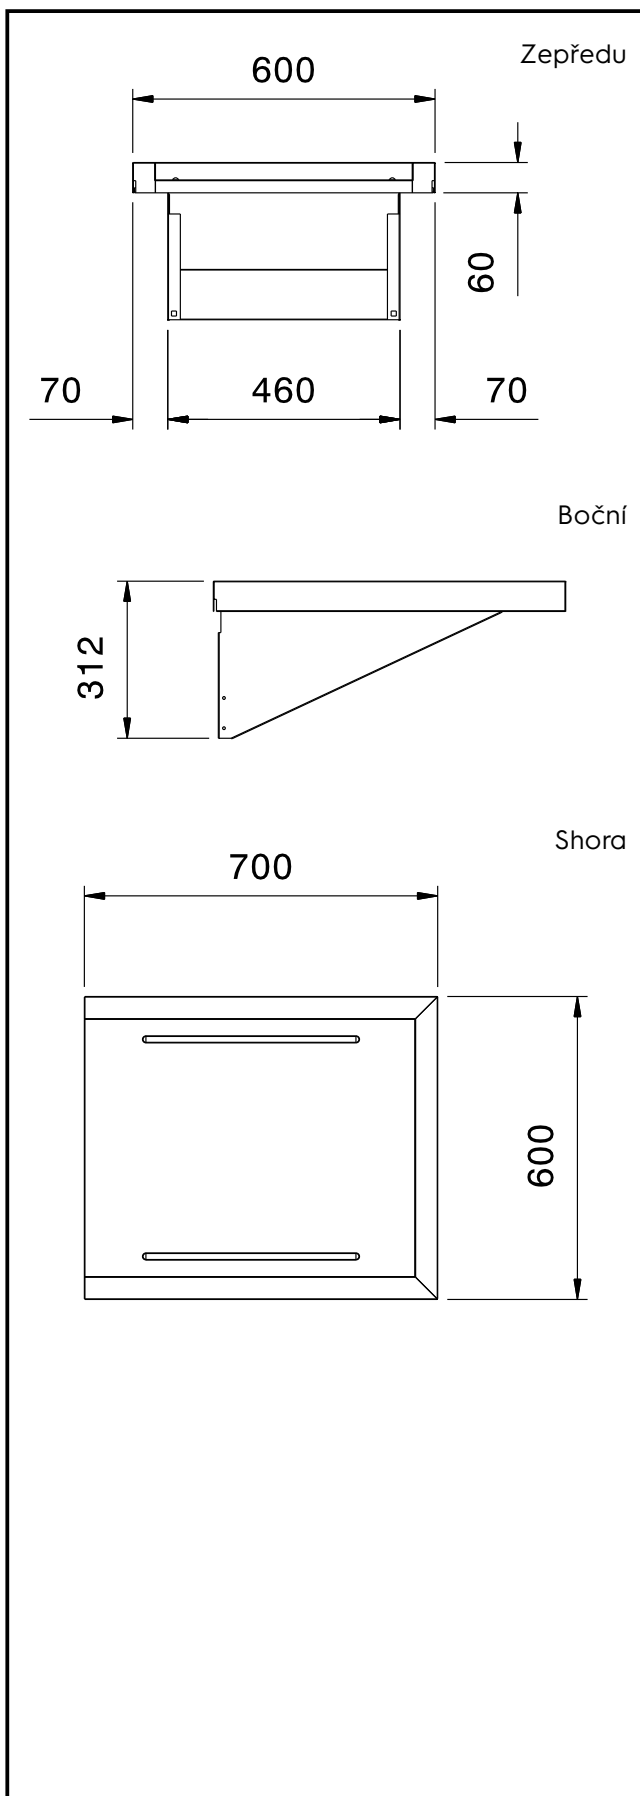

Konstrukce

- Konstrukce z kvalitní nerez ocele třídy AISI304
- Deska se instaluje/zavěšuje přímo na myčku.

SCHVÁLENO: _____

**Hlavní informace**

Vnější rozměry, Šířka	700 mm
Vnější rozměry, Hloubka	600 mm
Vnější rozměry, Výška	310 mm
Netto váha:	6 kg